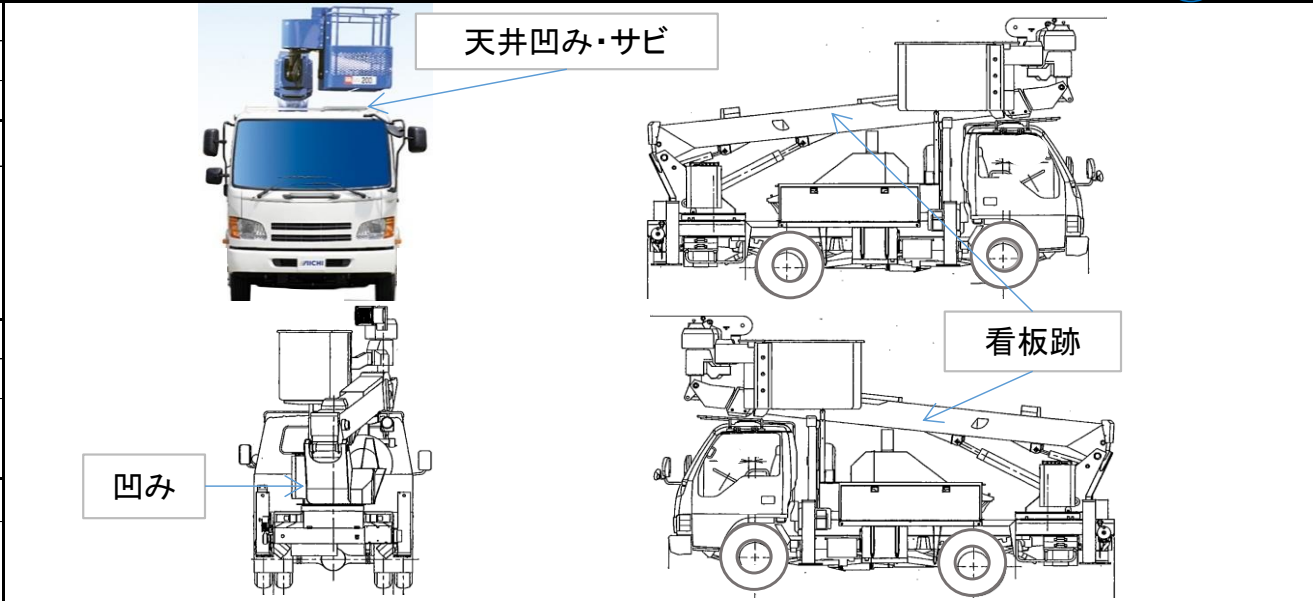

管理番号	車名	初度登録	型式・車台番号	架装形状	作成日
S02-26-090	いすゞ	R 1/8	TPG - NKR85AN-708****	高所作業車	令和4年8月30日

前登録ナンバ	車検有効期限	走行距離	積載量	荷台寸法(mm)			展示場			
佐賀800わ 自家用	切れ	8,271 km	500 kg	L	W	H	大阪店			
	☒抹消							知年月	—	一体別体

エンジン状態	A ☒ B ☒ C ☒	AC	☒良 ☐不良 ☐無	ブレーキ	A ☒ V ☐	EG	150 ps	T/M	6 速	3 ペダル

ミッション・デフ(異音、油漏)	良好	ターボ	☒有 ☐無	キャブ幅	標準	キャブ廻り	リサイクル料	9,170 円

フレーム関係(錆、車台番号等)	良好	必要免許	準中型	キャブ高	標準	ベッド	☐有 ☒無	ヘッドランプ	LED	☒ハロゲン

上物メーカー名年式、型式及状態等						汚れ	☒少 ☐中 ☐多	補ブレーキ	段	
タダノ AT-100TT-5-41906 (7, 2019)						シート破	☐有 ☒無	特記、重点確認		
最大地上高9.9m						ETC	☒有 ☐無	全体ペイント付着有り		
FRPバケット						ラジオ	☒良 ☐不良			
バケット積載荷重200kg						バックモニタ	☐有 ☒無			
						カラー	白黒			
						電格ミラ	☒有 ☐無			
						パワーウインドウ	☒有 ☐無			

Fガラス	
要交換	☒良好 ☐飛石有
記録簿	☐有 ☒無
取説	☐有 ☒無
メンテノート	☐有 ☒無
燃料タンク	75L

タイヤ0~10、欠、で記載			
	6	6	
	6	6	6
F サイズ	205/85R16		
R サイズ	205/85R16		
タイヤ パターン	タテミゾ	スペア	有 10